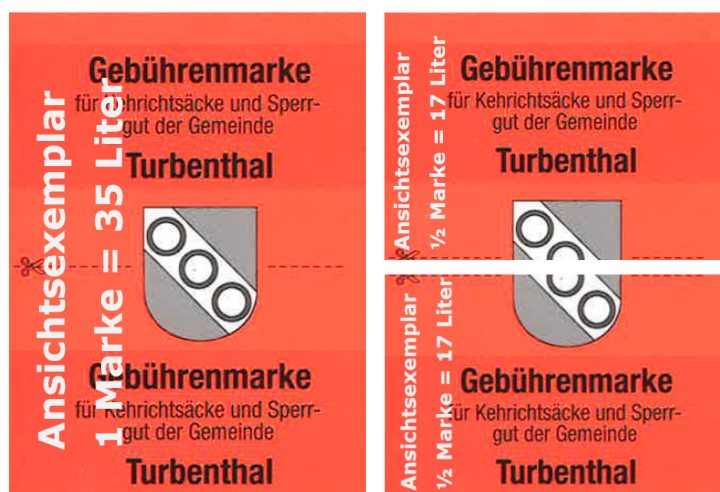

Gebühren

Grundgebühren

für Haushaltungen und Gewerbe: Fr. 60.00 / Jahr (exkl. MwSt.)

Gebührenmarken (inkl. MwSt.)

Kehricht

Kehrichtsack 17 Liter	½ Marke	Fr. 0.75
Kehrichtsack 35 Liter	1 Marke	Fr. 1.50
Kehrichtsack 60 Liter	2 Marken	Fr. 3.00
Kehrichtsack 110 Liter	3 Marken	Fr. 4.50
Futter-/Düngersack bis 60 l	2 Marken	Fr. 3.00

Grüngut / Grüncontainer

Bündel/Gefäss bis 10 kg	1 Marke	Fr. 1.60
Bündel/Gefäss bis 25 kg	2 Marken	Fr. 3.20
Container 120 – 140 l	1 Marke	Fr. 5.40
Container 240 – 360 l	2 Marken	Fr. 10.80
Container 600 – 800 l	3 Marken	Fr. 16.20

Sperrgut

max. 25 kg, 150x70x80 cm: 4 Marken / Fr. 6.00
Bsp. Sofa: 2 Marken pro Sitzfläche, d.h. 6 Marken für 3-er Sofa

Gewerbe-Container

Pro Leerung: 1 Plombe / Fr. 33.00

Tipps für das Aufkleben der Gebührenmarken

- Kleben Sie die Marke auf die beschriftete Seite des Sacks
- Bringen Sie in der kalten Jahreszeit die Marke bei Zimmertemperaturen an und warten Sie etwa zwei Minuten, bis Sie den Abfallsack ins Freie stellen

Bezug Gebührenmarken und Containerplomben

Kehricht-, Grüngut- und Grüngutcontainermarken

Kunststoffsammelsäcke

35 Liter Sammelsack, Fr. 17.00 / 10er Rolle
60 Liter Sammelsack, Fr. 24.00 / 10er Rolle

Nur Kehrichtmarken

Containerplomben (nur für Gewerbe und Landwirte)

Verkaufsstellen

Coop, Hofwiesweg 2, Turbenthal
Dorfmetzgerei Brunner, Tösstalstr 67, Turbenthal
KKiosk Migros, Tösstalstr. 54, Turbenthal
Landi, St. Gallerstr. 18, Turbenthal
Migros, Tösstalstr. 54, Turbenthal
Top Shop Tankstelle, Kanalwiese 1, Turbenthal
Volg Wila, Tösstalstr. 29, Wila
Wertstoffsammelstelle, St. Gallerstr. 25a, Turbenthal

Landi, St. Gallerstr. 18, Turbenthal
Top Shop Tankstelle, Kanalwiese 1, Turbenthal
Volg Wila, Tösstalstr. 29, Wila
Wertstoffsammelstelle, St. Gallerstr. 25a, Turbenthal

Aldi Suisse, Tösstalstr. 11, Turbenthal
Kiosk Bahnhof Turbenthal

Gemeindeverwaltung, Einwohnerkontrolle,
Tösstalstr. 56, Turbenthal